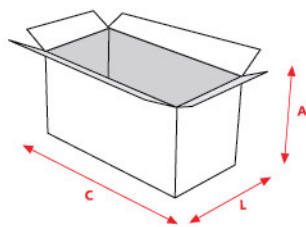

Logistic details

— Pallet height —

Model		Box				- 220 cm -		- 250 cm* -	
Model	Size / Mesure	Box N°	Volume (m³)	Pcs per box	Weight (kg)	Boxes per pallet	Pcs per pallet	Boxes per pallet	Pcs per pallet
BASIC	130 x 70 cm	39 AT	0,12 m³	46	12,5 kg	16	736	20	920
CLICK	130 x 70 cm	39 AT	0,12 m³	46	12,5 kg	16	736	20	920
SUPER / ICE	130 x 70 cm	39 AT	0,12 m³	40	12,5 Kg	16	640	20	800
	130 x 80 cm	42 AT	0,13 m³	40	13 Kg	14	560	18	720
	140 x 80 cm	42 AT	0,13 m³	40	13,5 Kg	14	560	18	720
	150 x 90 cm	43	0,17 m³	40	15,5 Kg	12	480	14	560
FOLD	130 x 70 cm	39 AT	0,12 m³	40	15 Kg	16	640	20	800
TINY	130 x 70 cm	39 AT	0,12 m³	44	14 Kg	16	704	20	880
	140 x 80 cm	42 AT	0,13 m³	44	15 Kg	14	616	18	792
TINY with winter KIT	130 x 70 cm	39 AT	0,12 m³	40	15,5 kg	16	640	20	800
	140 x 80 cm	42 AT	0,13 m³	40	16 Kg	14	560	18	720
TRUCK	200/220 x 70 cm	39 AT	0,12 m³	26 / 22	10 Kg 9 Kg	16	416 / 352	20	520 / 440
COVER	∅43cm/45cm	17	0,071 m³	75	-	20	1500	20	1500
MICRO CARTON	130 x 60 cm	41	0,05 m³	32	10,5 kg	36	1080		
SIDE	44 x 38 cm	9	0,16 m³	250	-	12	3000	13	3250

* min. 5 Pallet

Box N°	C x L x A(cm)	Volume (m³)
N° 9	80 x 39 x 52 cm	0,16 m³
N° 17	72 x 49 x 20 cm	0,07 m³
N° 39 AT	72 x 27 x 60 cm	0,12 m³
N° 41	61 x 27 x 30 cm	0,05 m³
N° 42 AT	82 x 28 x 60 cm	0,13 m³

Quantities may vary considering the quality of the sunshade
Les quantités par boîte pourront varier selon le modèle de pare-soleil

Transport to Europe
Transport pour toute l'Europe