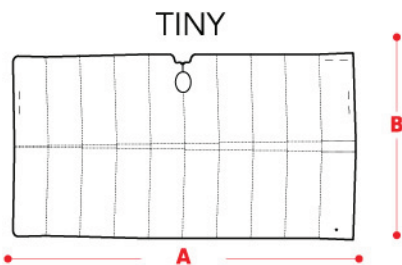

Size / Models

ref.	material	weight poids
Basic	2 PET Alum. + Air Bubble	+/- 270gr/ m ²

SIZE / MESURE (AXB):		
130x70cm	130x80cm	140x80cm 150x90cm
ref.	material	weight poids
Click	2 PET Alum. + Air Bubble	+/- 270gr/ m ²

SIZE / MESURE (AXB):		
130x70cm	130x80cm	140x80cm 150x90cm
ref.	material	weight poids
Extra Super	2 PET Alum. + Air Bubble	+/- 270gr/ m ²

ref.	material	weight poids
Fold	2 PET Alum. + Air Bubble	+/- 270gr/ m ²

SIZE / MESURE (AXB):		
130x70cm	140x80cm	
ref.	material	weight poids
Tiny	2 PET Alum. + Air Bubble	+/- 270gr/ m ²

SIZE / MESURE (AXB):		
130x70cm	130x80cm	140x80cm 150x90cm
ref.	material	weight poids
Ice	2 PET Alum. + Air Bubble	+/- 270gr/ m ²