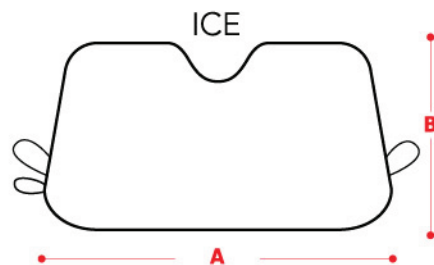

SIZE / MESURE (AXB):		
130x70cm	130x80cm	140x80cm | 150x90cm
ref.	material	weight | poids
Ice	2 PET Alum. + Air Bubble	+/- 270gr/ m²