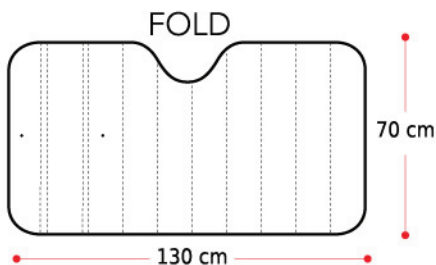

Size / Models

ref.	material	weight poids
Basic	2 PET Alum. + Air Bubble	+/- 270gr/ m ²

SIZE / MESURE (AXB):		
130x70cm	130x80cm	140x80cm 150x90cm
ref.	material	weight poids
Click	2 PET Alum. + Air Bubble	+/- 270gr/ m ²

SIZE / MESURE (AXB):		
130x70cm	130x80cm	140x80cm 150x90cm
ref.	material	weight poids
Extra Super	2 PET Alum. + Air Bubble	+/- 270gr/ m ²

ref.	material	weight poids
Fold	2 PET Alum. + Air Bubble	+/- 270gr/ m ²

SIZE / MESURE (AXB):		
130x70cm	140x80cm	
ref.	material	weight poids
Tiny	2 PET Alum. + Air Bubble	+/- 270gr/ m ²

SIZE / MESURE (AXB):		
130x70cm	130x80cm	140x80cm 150x90cm
ref.	material	weight poids
Ice	2 PET Alum. + Air Bubble	+/- 270gr/ m ²