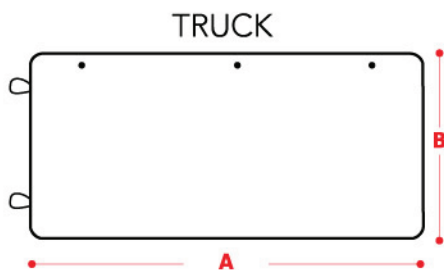

SIZE / MESURE (AXB):		
200x70cm	220x70cm	
ref.	material	weight | poids
Truck	2 PET Alum. + Air Bubble	+/- 270gr/ m²