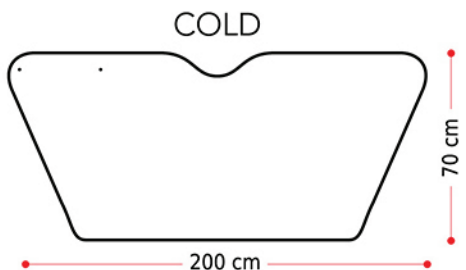

Size / Models

ref.	material	weight poids
Basic	2 PET Alum. + Air Bubble	+/- 270gr/ m ²

SIZE / MESURE (AXB):		
130x70cm	130x80cm	140x80cm 150x90cm
ref.	material	weight poids
Click	2 PET Alum. + Air Bubble	+/- 270gr/ m ²

SIZE / MESURE (AXB):		
130x70cm	130x80cm	140x80cm 150x90cm
ref.	material	weight poids
Extra Super	2 PET Alum. + Air Bubble	+/- 270gr/ m ²

ref.	material	weight poids
Fold	2 PET Alum. + Air Bubble	+/- 270gr/ m ²

SIZE / MESURE (AXB):		
130x70cm	140x80cm	
ref.	material	weight poids
Tiny	2 PET Alum. + Air Bubble	+/- 270gr/ m ²

SIZE / MESURE (AXB):		
130x70cm	130x80cm	140x80cm 150x90cm
ref.	material	weight poids
Ice	2 PET Alum. + Air Bubble	+/- 270gr/ m ²